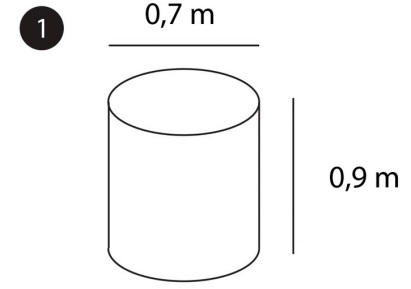

“Μέσα στον πραγματικά ανεστραμμένο κόσμο, το αληθές είναι μια στιγμή του ψευδούς”. Guy Louis Debord

8m

12m

3 m

Μεταλλική κατασκευή
Υλικά: μέταλλο, χρώμα
μετάλλου, φωτισμός led,
χώμα, λουλούδια, μηχάνημα
γερανός
Διαστάσεις: 2,50m x 2m x 1m

Κυλινδρική κατασκευή
Υλικά: μέταλλο, χρώμα
μετάλλου, λάμπες led,
μηχάνημα μαλλί της γριάς
Διαστάσεις: 90cm x 70cm

Φεγγάρι μεταλλική κατασκευή
3 τεμάχια
Υλικά: μέταλλο, χρώμα μετάλλου,
πολύχρωμες λάμπες led
Διαστάσεις: 1m ύψος το κάθε
τεμάχιο
Συνολικό ύψος 3m

Ποταμός
12 τεμάχια
Υλικά: Πηλός
Διαστάσεις: 1m x 0,40cm x 0,20cm

Ψάρια
Υλικά: Ανακυκλωμένο πλαστικό

Προβολή Avatar /Ηχητικό αίνιγμα
Διαστάσεις: 2m x 1,50m

Everland

Luna Meta Park

Εκθεσιακός χώρος Νίκος Κεσσανλής