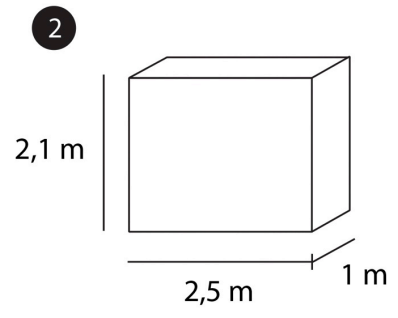

“Μέσα στον πραγματικά ανεστραμμένο κόσμο, το αληθές είναι μια στιγμή του ψευδούς”. Guy Louis Debord

8m

12m

3 m

Μεταλλική κατασκευή
Υλικά: μέταλλο, χρώμα
μετάλλου, φωτισμός led,
χώμα, λουλούδια, μηχάνημα
γερανός
Διαστάσεις: 2,50m x 2m x 1m

Κυλινδρική κατασκευή
Υλικά: μέταλλο, χρώμα
μετάλλου, λάμπες led,
μηχάνημα μαλλί της γριάς
Διαστάσεις: 90cm x 70cm

Φεγγάρι μεταλλική κατασκευή
3 τεμάχια
Υλικά: μέταλλο, χρώμα μετάλλου,
πολύχρωμες λάμπες led
Διαστάσεις: 1m ύψος το κάθε
τεμάχιο
Συνολικό ύψος 3m

Ποταμός
12 τεμάχια
Υλικά: Πηλός
Διαστάσεις: 1m x 0,40cm x 0,20cm

Ψάρια
Υλικά: Ανακυκλωμένο πλαστικό

Προβολή Avatar /Ηχητικό αίνιγμα
Διαστάσεις: 2m x 1,50m

Everland

Luna Meta Park

Εκθεσιακός χώρος Νίκος Κεσσανλής