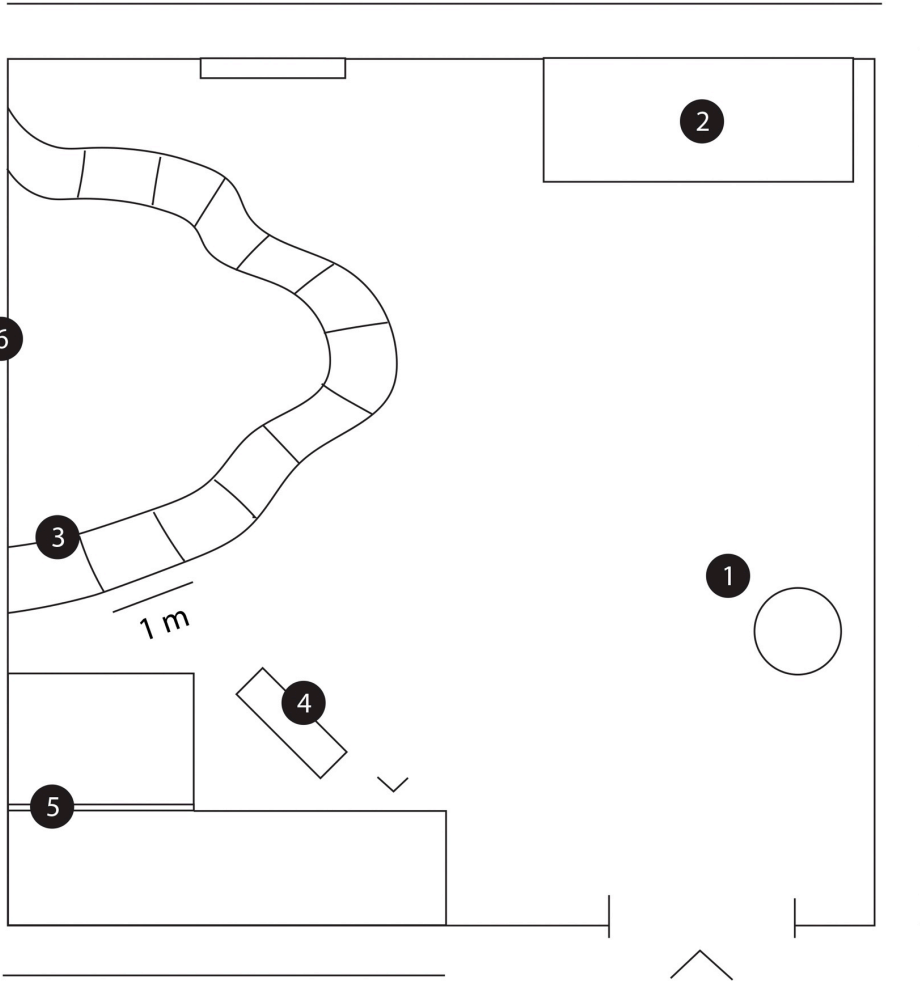

“Μέσα στον πραγματικά ανεστραμμένο κόσμο, το αληθές είναι μια στιγμή του ψευδούς”. Guy Louis Debord

8m

12m

3 m

Μεταλλική κατασκευή
Υλικά: μέταλλο, χρώμα
μετάλλου, φωτισμός led,
χώμα, λουλούδια, μηχάνημα
γερανός
Διαστάσεις: 2,50m x 2m x 1m

Ποταμός
12 τεμάχια
Υλικά: Πηλός
Διαστάσεις: 1m x 0,40cm x 0,20cm

Ψάρια
Υλικά: Ανακυκλωμένο πλαστικό

Προβολή Avatar /Ηχητικό αίνιγμα
Διαστάσεις: 2m x 1,50m

Everland

Luna Meta Park

Εκθεσιακός χώρος Νίκος Κεσσανλής