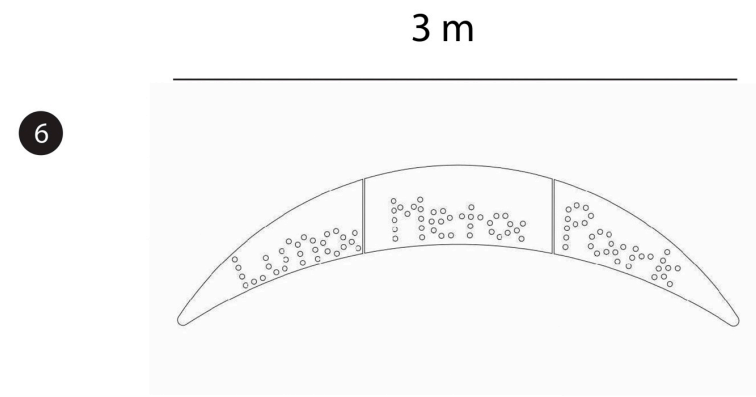

Το Luna Meta Park είναι ένα μετα-βατικό πάρκο, που αποτελείται από βιο-παιχνίδια. Τα βιο-παιχνίδια αναφέρονται στην απεδαφικοποίηση ή εδαφικοποίηση σε άλλους τόπους. Κατασκευάσαμε αυτή την έννοια για να μιλήσουμε για την μετα-μόρφωση του φυσικού για την μετάβαση στο ψηφιακό για τις μεταστάσεις του ανθρώπινου.

“Μέσα στον πραγματικά ανεστραμμένο κόσμο, το αληθές είναι μια στιγμή του ψευδούς”. Guy Louis Debord

8m

12m

3 m

Μεταλλική κατασκευή
Υλικά: μέταλλο, χρώμα
μετάλλου, φωτισμός led,
χώμα, λουλούδια, μηχάνημα
γερανός
Διαστάσεις: 2,50m x 2m x 1m

Κυλινδρική κατασκευή
Υλικά: μέταλλο, χρώμα
μετάλλου, λάμπες led,
μηχάνημα μαλλί της γριάς
Διαστάσεις: 90cm x 70cm

Φεγγάρι μεταλλική κατασκευή
3 τεμάχια
Υλικά: μέταλλο, χρώμα μετάλλου,
πολύχρωμες λάμπες led
Διαστάσεις: 1m ύψος το κάθε
τεμάχιο
Συνολικό ύψος 3m