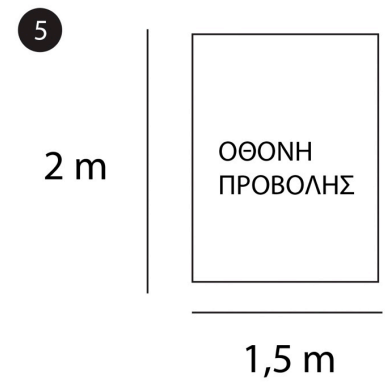

“Μέσα στον πραγματικά ανεστραμμένο κόσμο, το αληθές είναι μια στιγμή του ψευδούς”. Guy Louis Debord

8m

12m

3 m

Μεταλλική κατασκευή
Υλικά: μέταλλο, χρώμα
μετάλλου, φωτισμός led,
χώμα, λουλούδια, μηχάνημα
γερανός
Διαστάσεις: 2,50m x 2m x 1m

Κυλινδρική κατασκευή
Υλικά: μέταλλο, χρώμα
μετάλλου, λάμπες led,
μηχάνημα μαλλί της γριάς
Διαστάσεις: 90cm x 70cm

Φεγγάρι μεταλλική κατασκευή
3 τεμάχια
Υλικά: μέταλλο, χρώμα μετάλλου,
πολύχρωμες λάμπες led
Διαστάσεις: 1m ύψος το κάθε
τεμάχιο
Συνολικό ύψος 3m

Ποταμός
12 τεμάχια
Υλικά: Πηλός
Διαστάσεις: 1m x 0,40cm x 0,20cm

Ψάρια
Υλικά: Ανακυκλωμένο πλαστικό

Προβολή Avatar /Ηχητικό αίνιγμα
Διαστάσεις: 2m x 1,50m

Everland

Luna Meta Park

Εκθεσιακός χώρος Νίκος Κεσσανλής