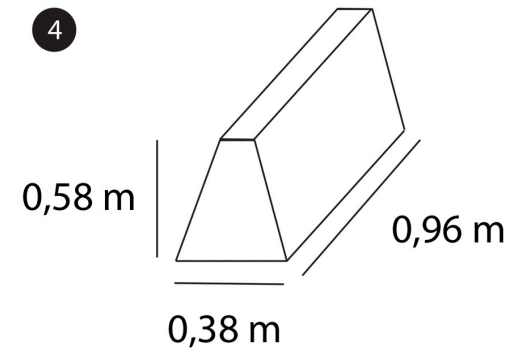

“Μέσα στον πραγματικά ανεστραμμένο κόσμο, το αληθές είναι μια στιγμή του ψευδούς”. Guy Louis Debord

8m

12m

3 m

Μεταλλική κατασκευή
Υλικά: μέταλλο, χρώμα
μετάλλου, φωτισμός led,
χώμα, λουλούδια, μηχάνημα
γερανός
Διαστάσεις: 2,50m x 2m x 1m

Κυλινδρική κατασκευή
Υλικά: μέταλλο, χρώμα
μετάλλου, λάμπες led,
μηχάνημα μαλλί της γριάς
Διαστάσεις: 90cm x 70cm

Φεγγάρι μεταλλική κατασκευή
3 τεμάχια
Υλικά: μέταλλο, χρώμα μετάλλου,
πολύχρωμες λάμπες led
Διαστάσεις: 1m ύψος το κάθε
τεμάχιο
Συνολικό ύψος 3m

Ποταμός
12 τεμάχια
Υλικά: Πηλός
Διαστάσεις: 1m x 0,40cm x 0,20cm

Ψάρια
Υλικά: Ανακυκλωμένο πλαστικό

Προβολή Avatar /Ηχητικό αίνιγμα
Διαστάσεις: 2m x 1,50m

Everland

Luna Meta Park

Εκθεσιακός χώρος Νίκος Κεσσανλής